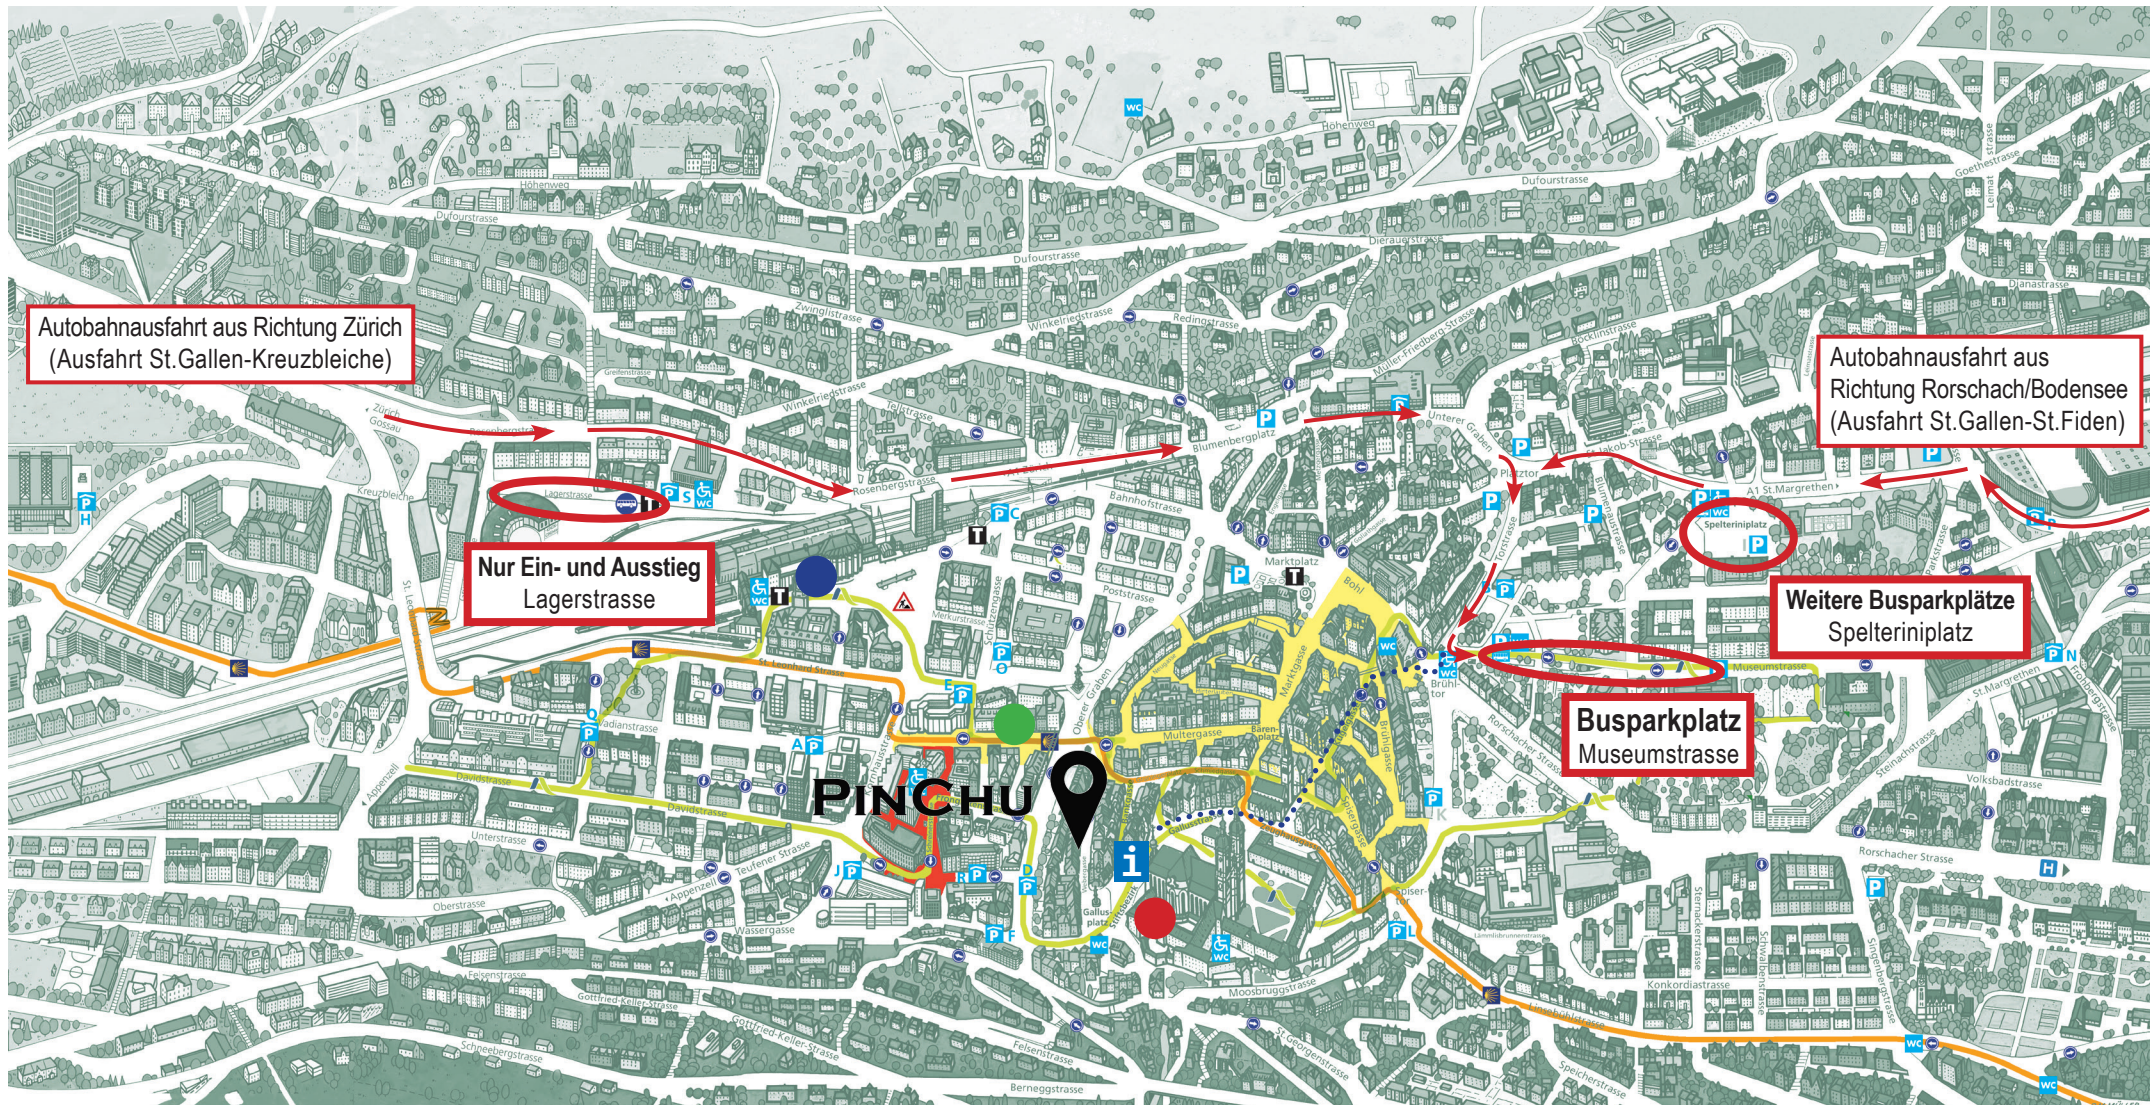

Anfahrtsplan St.Gallen (für Busse)

Falls die Parkplätze an der Museumstrasse oder auf dem Spelteriniplatz besetzt sind, kontaktieren Sie bitte die Polizei für eine Alternative: +41 (0)71 224 61 00

 Altstadt
(Fussgängerzone)

 Gehweg
(ca. 10 Gehminuten)

 Stiftsbezirk
(Kathedrale & Stiftsbibliothek)

 Hauptbahnhof

 Tourist Information

 Textilmuseum